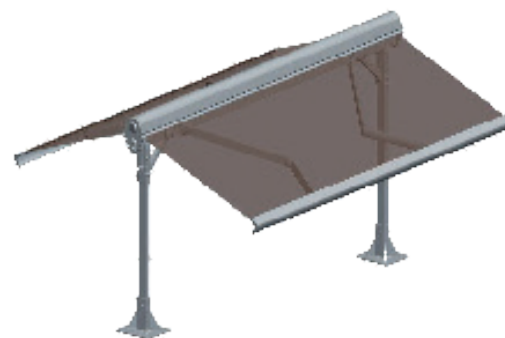

Le store banne double pente Duosun est un store idéal pour couvrir des surfaces importantes en extérieur, comme une terrasse, ou exemptes de murs permettant l'accrochage de store. Alliant esthétique et robustesse, il est simple d'installation et d'utilisation. Il pourra être équipé d'automatismes pour encore augmenter son confort d'utilisation. Ce store est disponible avec et sans coffre.

- Store double pente, avec ou sans coffre
- Armature en aluminium extrudé
- Bras extensibles avec articulation invisible
- Transmissions de la tension du ressort par sangle cablée
- Tube d'enroulement en acier galvanisé 80 mm
- Poteau en acier 80 mm x 40 mm de 250 cm à 300 cm de haut
- Transmissions de la tension du ressort par double câbles gainés PVC
- Toile acrylique 290 gr Dickson Collection Orchestra
- Visserie inox
- Manœuvre : - Électrique radio io avec télécommande
- Manuelle par treuil et manivelle
- Lambrequin droit ou à vagues de 20 cm
- Pose : - À fixer au sol
- À encastrer
- À lester (optionnel)

En standard, livré avec la télécommande Smoove Origin io :

Télécommande murale radio io ou RTS, 1 canal, monodirectionnelle, permettant la commande individuelle ou générale.

Fonctions : montée, stop, descente et position favorite (touche My). Cette position est modifiable (à programmer sur site).