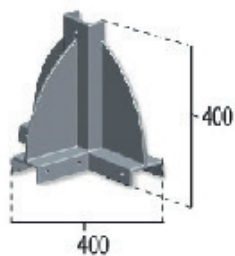

- Store double pente, avec ou sans coffre
- Armature en aluminium extrudé
- Bras extensibles avec articulation invisible
- Transmissions de la tension du ressort par sangle cablée
- Tube d'enroulement en acier galvanisé 80 mm
- Poteau en acier 80 mm x 40 mm de 250 cm à 300 cm de haut
- Transmissions de la tension du ressort par double câbles gainés PVC
- Toile acrylique 290 gr Dickson Collection Orchestra
- Visserie inox
- Manœuvre : - Électrique radio io avec télécommande
- Manuelle par treuil et manivelle
- Lambrequin droit ou à vagues de 20 cm
- Pose : - À fixer au sol
- À encastrer
- À lester (optionnel)

Inclinaison pose de face
de 0° à 20°

Pied à lester

Pied à fixer au sol

Pied à encastrer

TOILES

Toile acrylique Dickson Collection ORCHESTRA

Principales caractéristiques des toiles :

- Fibre 100% acrylique teint masse, spécialement conçue pour une utilisation en plein air.
- Poids : 290 gr/m² +/- 5%.
- Traitement CLEANGARD anti-tâche, imputrescible et résistant à l'eau (non étanche).
- Solidité coloris UV : 7 à 8/8 selon norme ISO 105-B02/94.
- Solidité coloris intempéries : 7 à 8/8 selon norme ISO 105-B02/94.
- Spray test (déper lance) : 5/5 selon norme ISO 4920/81.
- Absence d'odeur, de colorant cancérigène et de composant volatile.
- Large choix de coloris unis ou rayés (classique, moderne, fantaisie).