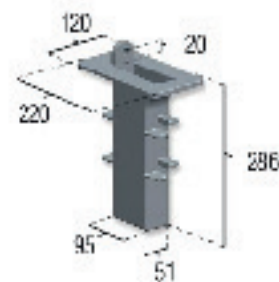

Pied à encastrer