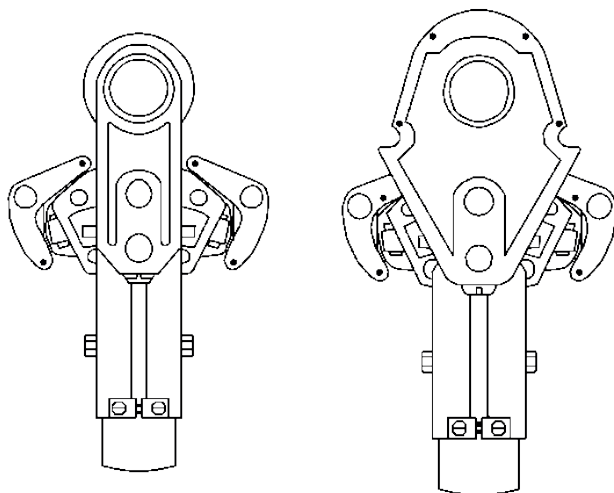

- Store double pente, avec ou sans coffre
- Armature en aluminium extrudé
- Bras extensibles avec articulation invisible
- Transmissions de la tension du ressort par sangle cablée
- Tube d'enroulement en acier galvanisé 80 mm
- Poteau en acier 80 mm x 40 mm de 250 cm à 300 cm de haut
- Transmissions de la tension du ressort par double câbles gainés PVC
- Toile acrylique 290 gr Dickson Collection Orchestra
- Visserie inox
- Manœuvre : - Électrique radio io avec télécommande
- Manuelle par treuil et manivelle
- Lambrequin droit ou à vagues de 20 cm
- Pose : - À fixer au sol
- À encastrer
- À lester (optionnel)

Inclinaison pose de face
de 0° à 20°

Pied à lester

Pied à fixer au sol

Pied à encastrer

TOILES

Toile acrylique Dickson Collection ORCHESTRA

Principales caractéristiques des toiles :

- Fibre 100% acrylique teint masse, spécialement conçue pour une utilisation en plein air.
- Poids : 290 gr/m² +/- 5%.
- Traitement CLEANGARD anti-tâche, imputrescible et résistant à l'eau (non étanche).
- Solidité coloris UV : 7 à 8/8 selon norme ISO 105-B02/94.
- Solidité coloris intempéries : 7 à 8/8 selon norme ISO 105-B02/94.
- Spray test (déper lance) : 5/5 selon norme ISO 4920/81.
- Absence d'odeur, de colorant cancérigène et de composant volatile.
- Large choix de coloris unis ou rayés (classique, moderne, fantaisie).