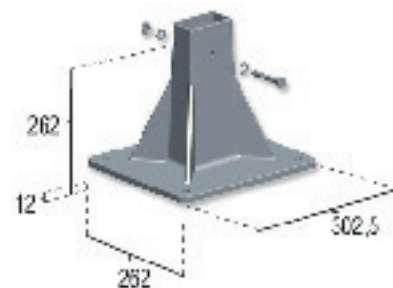

- Store double pente, avec ou sans coffre
- Armature en aluminium extrudé
- Bras extensibles avec articulation invisible
- Transmissions de la tension du ressort par sangle cablée
- Tube d'enroulement en acier galvanisé 80 mm
- Poteau en acier 80 mm x 40 mm de 250 cm à 300 cm de haut
- Transmissions de la tension du ressort par double câbles gainés PVC
- Toile acrylique 290 gr Dickson Collection Orchestra
- Visserie inox
- Manœuvre : - Électrique radio io avec télécommande
- Manuelle par treuil et manivelle
- Lambrequin droit ou à vagues de 20 cm
- Pose : - À fixer au sol
- À encastrer
- À lester (optionnel)

Inclinaison pose de face
de 0° à 20°

Pied à lester

Pied à fixer au sol

Pied à encastrer

TOILES

Toile acrylique Dickson Collection ORCHESTRA

Principales caractéristiques des toiles :

- Fibre 100% acrylique teint masse, spécialement conçue pour une utilisation en plein air.
- Poids : 290 gr/m² +/- 5%.
- Traitement CLEANGARD anti-tâche, imputrescible et résistant à l'eau (non étanche).
- Solidité coloris UV : 7 à 8/8 selon norme ISO 105-B02/94.
- Solidité coloris intempéries : 7 à 8/8 selon norme ISO 105-B02/94.
- Spray test (déper lance) : 5/5 selon norme ISO 4920/81.
- Absence d'odeur, de colorant cancérigène et de composant volatile.
- Large choix de coloris unis ou rayés (classique, moderne, fantaisie).