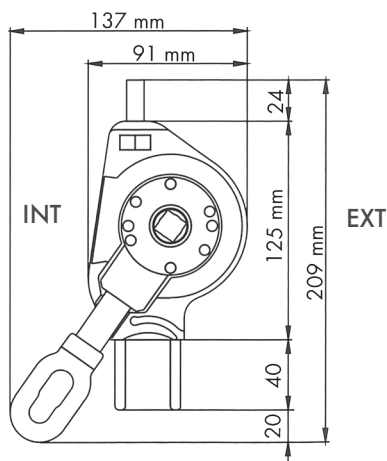

Encombrement
version sans coffre