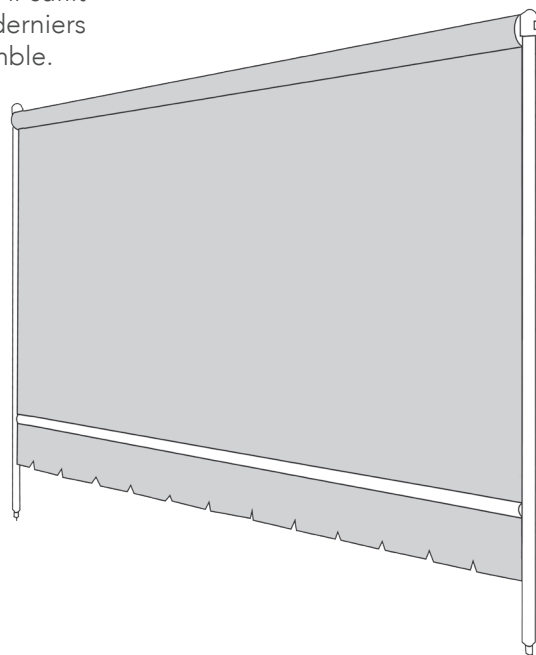

Store à déroulement verticale, avec guides latéraux en aluminium.
Ce store se pose très simplement, son installation ne nécessite ni chevilles ni tir-fond. Après perçage de trous de \varnothing 12 et de 25 mm de profondeur, il suffit d'insérer les picots d'ancrage et les pieds de coulisse. En dévissant ces derniers on provoque une extensions des montants, ce qui vient bloquer l'ensemble.

Coloris standards disponibles:

Blanc
RAL 9016

Coloris optionnels disponibles:

Laquage
RAL

DIMENSIONS & ENCOMBREMENTS

	Limites dimensionnelles (en mm)
Largeur mini.	700
Largeur maxi.	4700
Hauteur mini.	600
Hauteur maxi.	3000

Coulisse

Équerre de pose de face

Encombrement
version sans coffre

Encombrement
version avec coffre

TOILES

Toile acrylique Dickson Collection ORCHESTRA

Principales caractéristiques des toiles :

- Fibre 100% acrylique teint masse, spécialement conçue pour une utilisation en plein air.
- Poids : 290 gr/m² +/- 5%.
- Traitement CLEANGARD anti-tâche, imputrescible et résistant à l'eau (non étanche).
- Solidité coloris UV : 7 à 8/8 selon norme ISO 105-B02/94.
- Solidité coloris intempéries : 7 à 8/8 selon norme ISO 105-B02/94.
- Spray test (déperlance) : 5/5 selon norme ISO 4920/81.
- Absence d'odeur, de colorant cancérigène et de composant volatile.
- Large choix de coloris unis ou rayés (classique, moderne, fantaisie).