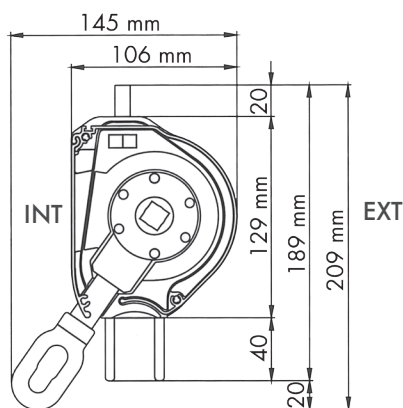

Encombrement
version avec coffre