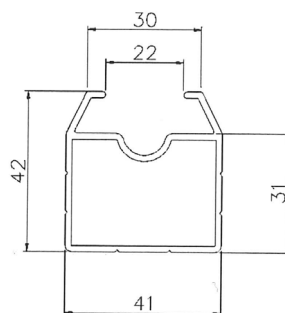

Coloris standards disponibles:

Blanc
RAL 9016

Coloris optionnels disponibles:

Laquage
RAL

DIMENSIONS & ENCOMBREMENTS

	Limites dimensionnelles (en mm)
Largeur mini.	700
Largeur maxi.	4700
Hauteur mini.	600
Hauteur maxi.	3000