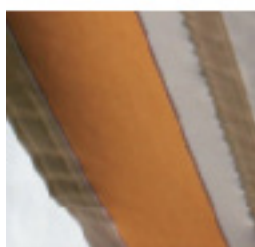

Un certain nombre d'irrégularités, qui ne sont pas des défauts peuvent apparaître de façon plus ou moins perceptible selon la (les) couleur(s) et le motif.

Il s'agit de :

Coiffage

Marques blanches

Sur-tension

Gaufrage

MANŒUVRE

1. Manœuvre manuelle par treuil et manivelle :

Treuil :

- En acier laqué blanc

Manivelle décrochable :

- En acier laqué blanc
- Longueur de 120 à 250 cm

Treuil