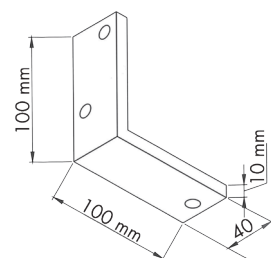

Équerre de pose de face