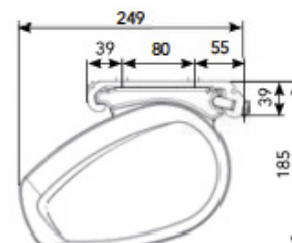

## DIMENSIONS & ENCOMBREMENTS

	Limites dimensionnelles (en mm)
Largeur mini.	2460
Largeur maxi.	5000
Avancée mini.	1500
Avancée maxi.	3500

Support de pose

INCLINAISON POSE DE  
FACE ET PLAFOND  
DE 5° à 50°

Pose de face

Pose plafond