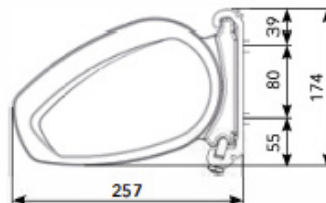

## DIMENSIONS & ENCOMBREMENTS

	Limites dimensionnelles (en mm)
Largeur mini.	2460
Largeur maxi.	5000
Avancée mini.	1500
Avancée maxi.	3500

Support de pose

INCLINAISON POSE DE  
FACE ET PLAFOND  
DE 5° à 50°

Pose de face

Pose plafond