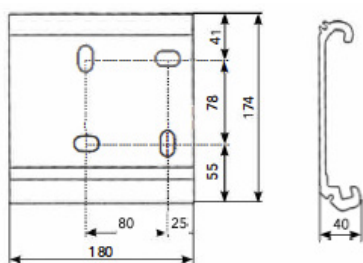

## TYPE DE POSE

- Pose de face
- Pose plafond

## DIMENSIONS & ENCOMBREMENTS

	Limites dimensionnelles (en mm)
Largeur mini.	2460
Largeur maxi.	5000
Avancée mini.	1500
Avancée maxi.	3500

Support de pose

INCLINAISON POSE DE  
FACE ET PLAFOND  
DE 5° à 50°

Pose de face

Pose plafond