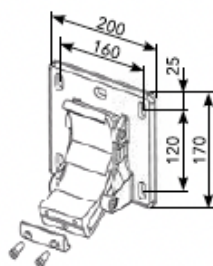

## TYPE DE POSE

- Pose de face
- Pose plafond

## DIMENSIONS & ENCOMBREMENTS

Pose de face

Support pose de face

Pose plafond

Support pose plafond

Limites dimensionnelles (en mm)

	Limites dimensionnelles (en mm)
Largeur mini.	3580
Largeur maxi.	7000
Avancée mini.	1500
Avancée maxi.	3500