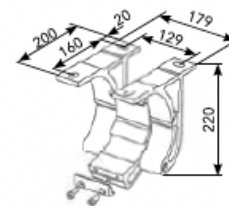

## DIMENSIONS & ENCOMBREMENTS

Pose de face

Support pose de face

Pose plafond

Support pose plafond

Limites dimensionnelles (en mm)

	Limites dimensionnelles (en mm)
Largeur mini.	3580
Largeur maxi.	7000
Avancée mini.	1500
Avancée maxi.	3500