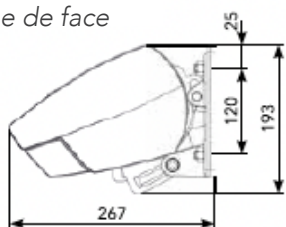

## TYPE DE POSE

- Pose de face
- Pose plafond

## DIMENSIONS & ENCOMBREMENTS

Pose de face

Support pose de face

Pose plafond

Support pose plafond

Limites dimensionnelles (en mm)

	Limites dimensionnelles (en mm)
Largeur mini.	3580
Largeur maxi.	7000
Avancée mini.	1500
Avancée maxi.	3500