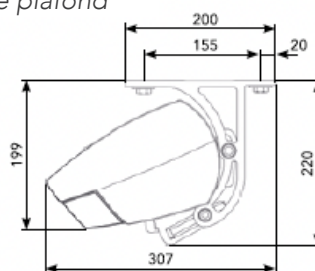

## DIMENSIONS & ENCOMBREMENTS

Pose de face

Support pose de face

Pose plafond

Support pose plafond

Limites dimensionnelles (en mm)

	Limites dimensionnelles (en mm)
Largeur mini.	3580
Largeur maxi.	7000
Avancée mini.	1500
Avancée maxi.	3500