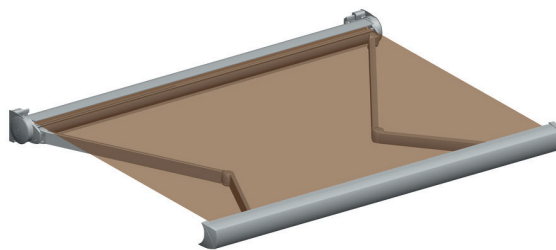

Le store banne Sunbox 400 est un store banne haut de gamme. Alliant esthétique et robustesse, il est simple d'installation et d'utilisation. Il pourra être équipé d'automatismes pour encore augmenter son confort d'utilisation.

- Store monobloc, coffre «prestige» pour grande dimensions où les bras et la toile sont protégés en position repliée
- Armature en aluminium extrudé
- Bras extensibles avec articulation invisible
- Transmissions de la tension du ressort par sangle cablée
- Toile acrylique 290 gr/m² Dickson Collection Orchestra (192 références)
- Visserie inox
- Manœuvre : - Électrique radio io avec télécommande (de base)
- Électrique radio RTS avec télécommande
- Pose de face ou pose plafond