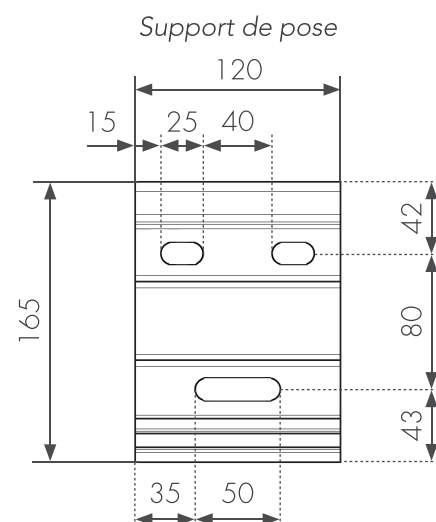

	Limites dimensionnelles (en mm)
Largeur mini.	2400
Largeur maxi.	5900
Avancée mini.	2000
Avancée maxi.	4000

Inclinaison pose de face
de 6° à 60°

Inclinaison pose plafond
de 18° à 60°

TOILES

Toile acrylique Dickson Collection ORCHESTRA