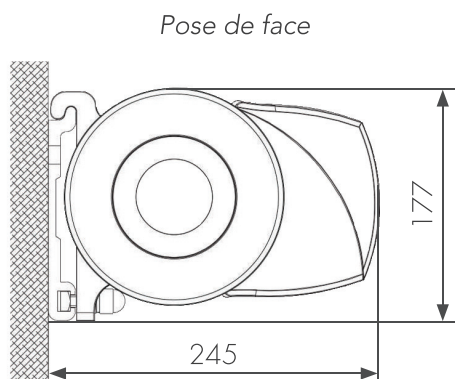

	Limites dimensionnelles (en mm)
Largeur mini.	2400
Largeur maxi.	5900
Avancée mini.	2000
Avancée maxi.	4000

Inclinaison pose de face
de 6° à 60°

Inclinaison pose plafond
de 18° à 60°

TOILES

Toile acrylique Dickson Collection ORCHESTRA