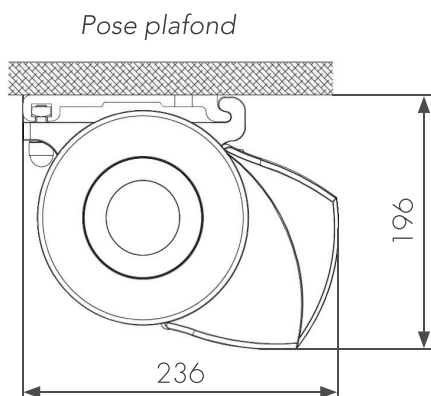

	Limites dimensionnelles (en mm)
Largeur mini.	2400
Largeur maxi.	5900
Avancée mini.	2000
Avancée maxi.	4000

Inclinaison pose de face
de 6° à 60°

Inclinaison pose plafond
de 18° à 60°

TOILES

Toile acrylique Dickson Collection ORCHESTRA