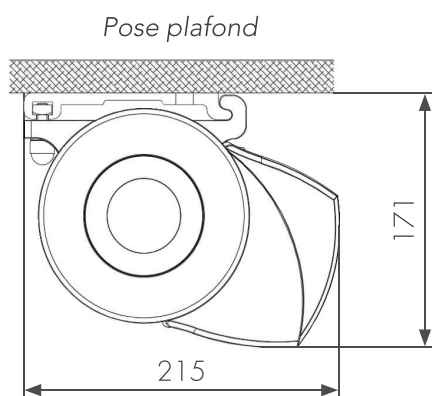

	Limites dimensionnelles (en mm)
Largeur mini.	1900
Largeur maxi.	4770
Avancée mini.	1500
Avancée maxi.	3000

Inclinaison pose de face
de 6° à 60°

Inclinaison pose plafond
de 18° à 60°

TOILES

Toile acrylique Dickson Collection ORCHESTRA