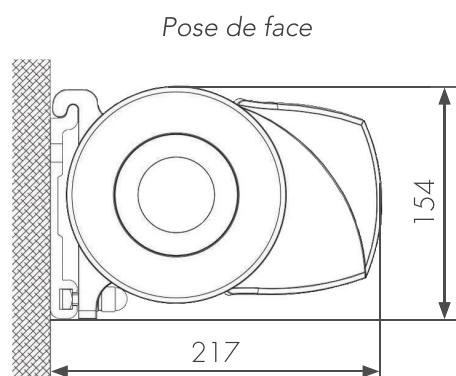

	Limites dimensionnelles (en mm)
Largeur mini.	1900
Largeur maxi.	4770
Avancée mini.	1500
Avancée maxi.	3000

Inclinaison pose de face
de 6° à 60°

Inclinaison pose plafond
de 18° à 60°

TOILES

Toile acrylique Dickson Collection ORCHESTRA