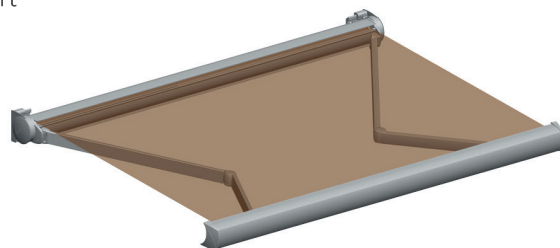

Le store banne Sunbox 300 est un store banne haut de gamme. Alliant esthétique et robustesse, il est simple d'installation et d'utilisation. Il pourra être équipé d'automatismes pour encore augmenter son confort d'utilisation.

- Store monobloc, coffre «prestige» pour grande dimensions où les bras et la toile sont protégés en position repliée
- Armature en aluminium extrudé
- Bras extensibles avec articulation invisible
- Transmissions de la tension du ressort par sangle cablée
- Toile acrylique 290 gr/m² Dickson Collection Orchestra (192 références)
- Visserie inox
- Manœuvre : - Électrique radio io avec télécommande (de base)
- Électrique radio RTS avec télécommande
- Pose de face ou pose plafond