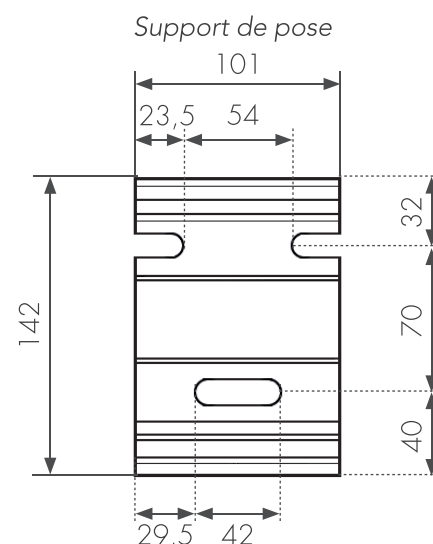

	Limites dimensionnelles (en mm)
Largeur mini.	1900
Largeur maxi.	4770
Avancée mini.	1500
Avancée maxi.	3000

Inclinaison pose de face
de 6° à 60°

Inclinaison pose plafond
de 18° à 60°

TOILES

Toile acrylique Dickson Collection ORCHESTRA